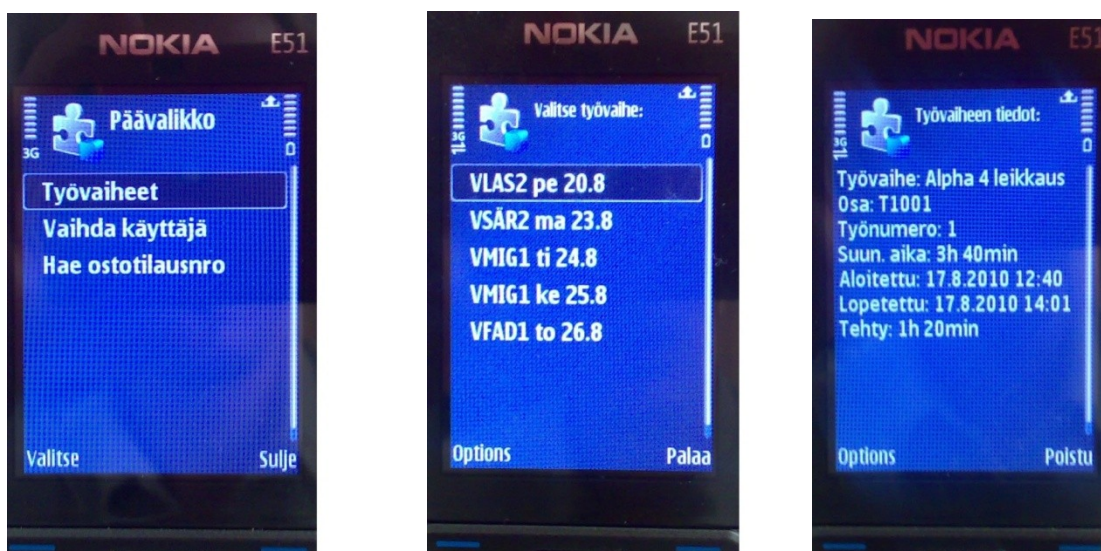

TOMAX MOBIILI

Tomax tukee nyt myös mobiililaitteita tehtaalla ja kentällä. Matkapuhelimella saadaan yhteys työpisteestä kaikkialla maailmassa

Tomaxin liikkuvaa työtä tukeva ratkaisu tarjoaa nyt mobiilisti työ- ja työvaiheajan kirjaukset, materiaaliostot ja matkalaskut GPS paikannusta hyödyntäen.

Langattomat viivakoodinlukijat

Langattomat viivakoodinlukijat mahdollistavat kirjaukset työn tekemispäivällä, jolloin työntekijä säästää ajan edestakaiselta kävelyttä kirjauspisteelle ja takaisin. Pienen alfanumeerisen näppäimistön ja näytön sisältävät lukijat tarjoavat mahdollisuuden myös syötön visuaalisiin vahvistuksiin ja esimerkiksi valmistusmäärien ja hukan ilmaisemiseen numeerisesti.

Työnjohto näkee reaaliajassa työntekijöiden tietokoneella, etäluku- tai mobiililaitteilla tehty kirjaukset. Kirjaukset näkyvät värikoodattuna leimauslaitteen mukaan. Työnjohtajalla on mahdollisuus tarkistaa ja hyväksyä leimaukset ennen palkanmaksua.

Mobiililaitteet

Mobiililaitteella työvaiheita voi valita työjonosta tai perustaa uusia. Tallennetut materiaaliostot auttavat kentällä tehtyjen tilausten vertailussa myöhemmin ostolaskuihin. Mobiilikirjauksista saadaan aloitus- ja lopetuspaikan sijainnit kartalla mikä auttaa taas matkalaskujen tarkistamisessa.

Kuva 1. Päävalikko tarjoaa työajan seurannan, käyttäjän vaihtamisen ja ostotilauksen.

Kuva 2. Lista työvaiheista, valitaan aloitettava

Kuva 3. Työvaiheen tiedot kun lopetettu